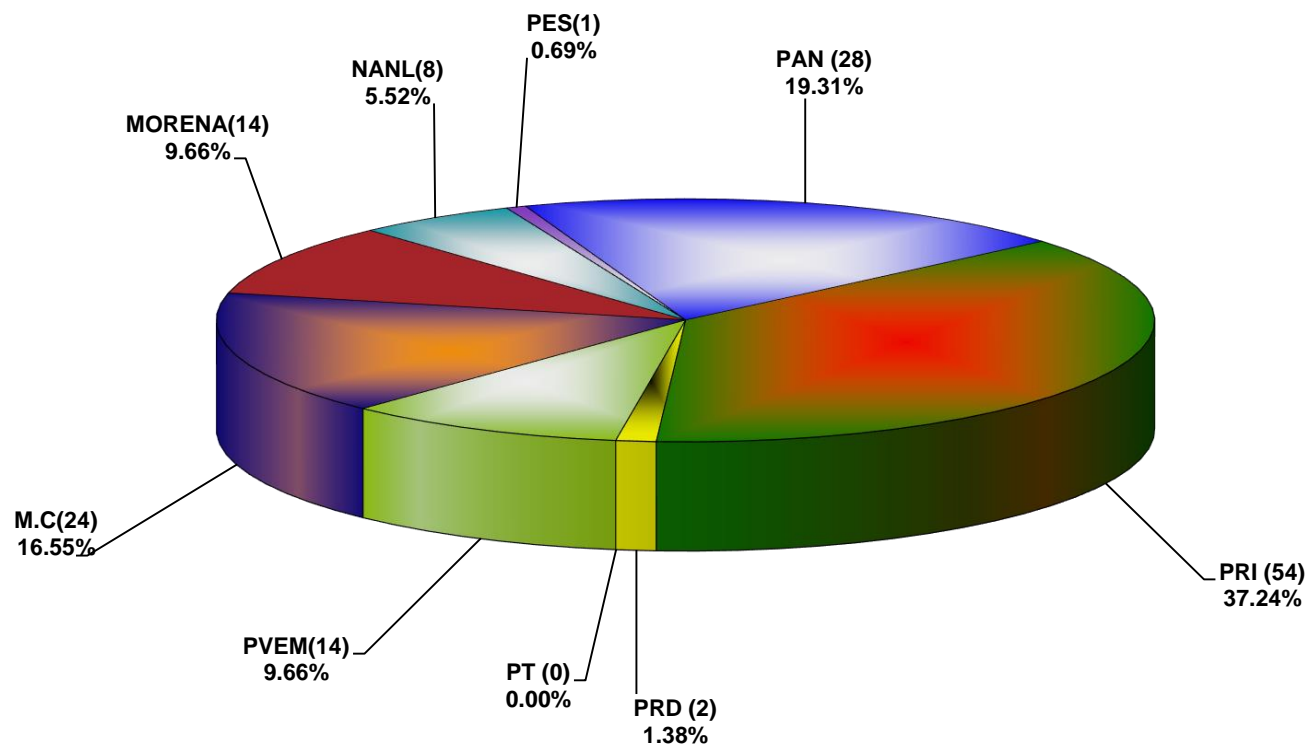

COMISIÓN ESTATAL ELECTORAL DE NUEVO LEÓN
PORCENTAJE Y ESPACIO TOTAL DEDICADO A CADA PARTIDO POLÍTICO EN PRENSA (CM2)
ACUMULADO DE PRENSA SEPTIEMBRE DE 2020

COMISIÓN ESTATAL ELECTORAL DE NUEVO LEÓN
PORCENTAJE Y NÚMERO TOTAL DE NOTAS DEDICADAS A CADA PARTIDO POLÍTICO EN
PRENSA
ACUMULADO DE PRENSA SEPTIEMBRE DE 2020

COMISIÓN ESTATAL ELECTORAL DE NUEVO LEÓN
TOTAL DE NOTAS DEDICADAS A CADA PARTIDO POLÍTICO POR GRUPO EDITORIAL
ACUMULADO DE PRENSA SEPTIEMBRE DE 2020