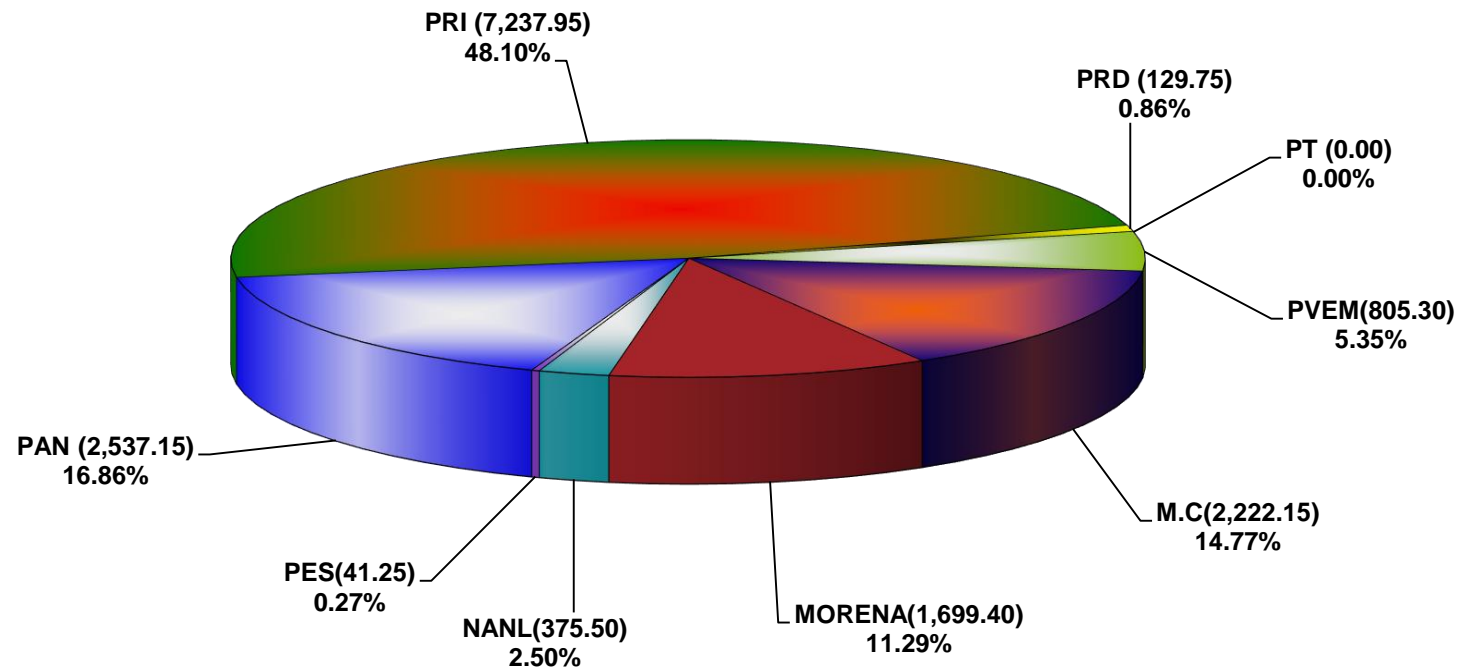

COMISIÓN ESTATAL ELECTORAL DE NUEVO LEÓN
PORCENTAJE Y ESPACIO TOTAL DEDICADO A CADA PARTIDO POLÍTICO EN PRENSA (CM2)
ACUMULADO DE PRENSA SEPTIEMBRE DE 2020

COMISIÓN ESTATAL ELECTORAL DE NUEVO LEÓN
PORCENTAJE Y NÚMERO TOTAL DE NOTAS DEDICADAS A CADA PARTIDO POLÍTICO EN
PRENSA
ACUMULADO DE PRENSA SEPTIEMBRE DE 2020

COMISIÓN ESTATAL ELECTORAL DE NUEVO LEÓN
TOTAL DE NOTAS DEDICADAS A CADA PARTIDO POLÍTICO POR GRUPO EDITORIAL
ACUMULADO DE PRENSA SEPTIEMBRE DE 2020